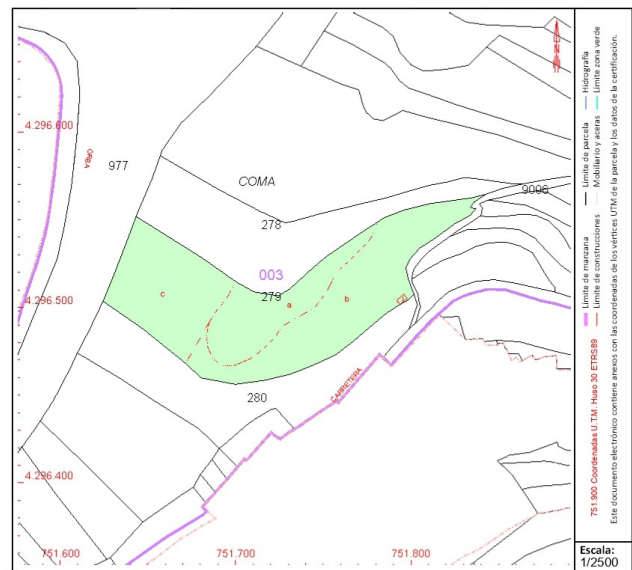

Plot for sale in Valle de Laguar

€120,000

Reference: 646130

CONSULTA DESCRIPTIVA Y GRÁFICA DE DATOS CATASTRALES DE BIEN INMUEBLE

Referencia catastral: 03137A003002790000WM

DATOS DESCRIPTIVOS DEL INMUEBLE

Localización:
Polígono 3 Parcela 279
COMA. LA VALL DE LAGUAR [ALICANTE]

Clase: RÚSTICO

Uso principal: Agrario

Superficie construida:

Año construcción: 1900

Cultivo

Subparcela	Cultivo/aprovechamiento	Intensidad Productiva	Superficie m ²
a	O- Olivos secoano	00	2.227
b	F- Frutales secoano	01	4.599
c	MT Matorral	00	3.245

PARCELA

Superficie gráfica: 10.087 m²

Participación del inmueble: 100,00 %

Tipo: Parcela construida sin división horizontal

Key Features

- 10087 m² plot
- Swimming Pool:

Description

Rustic plot of 10.087 m2 for sale in Laguar, Costa Blanca, Alicante. The nearest beaches are 30 minutes away. The largest shopping center in the area is in Ondara about 20 minutes by car, as well as the motorway to Valencia (1h) and Alicante (1h).