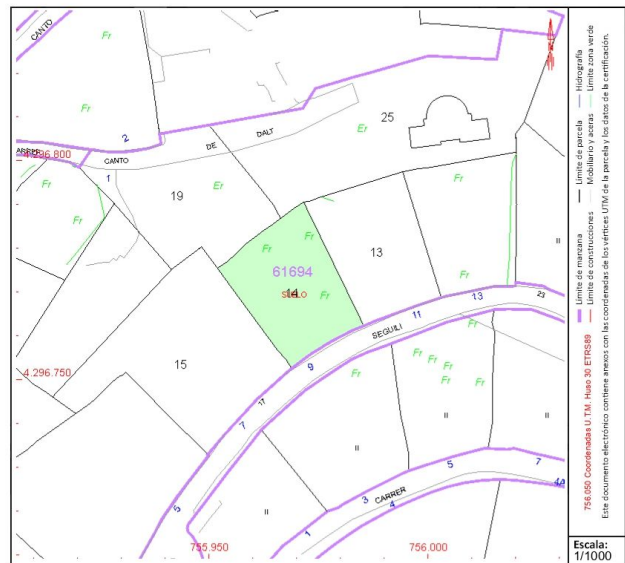

Plot for sale in Orba

Reference: 644310

€95,000

CONSULTA DESCRIPTIVA Y GRÁFICA DE DATOS CATASTRALES DE BIEN INMUEBLE

Referencia catastral: 6169414YH5966N0001RA

DATOS DESCRIPTIVOS DEL INMUEBLE

Localización:
CL SEGUILI 9 Suelo
03792 ORBA [ALICANTE]

Clase: URBANO
Uso principal: Suelo sin edif.
Superficie construida:
Año construcción:

PARCELA

Superficie gráfica: 648 m2
Participación del inmueble: 100,00 %
Tipo:

Este documento no es una certificación catastral, pero sus datos pueden ser verificados a través del "Acceso a datos catastrales no protegidos de la SEC"

Martes , 12 de Marzo de 2024

Key Features

- 648 m² plot
- Swimming Pool:

Description

Urban plot of 648 m² in the urbanization of Orbeta, Orba (Alicante) Costa Blanca. On this plot is possible to build a house on two floors. The plot has fantastic views of the sea, the valley and mountains. Just a few minutes drive to the village of Orba with all amenities.