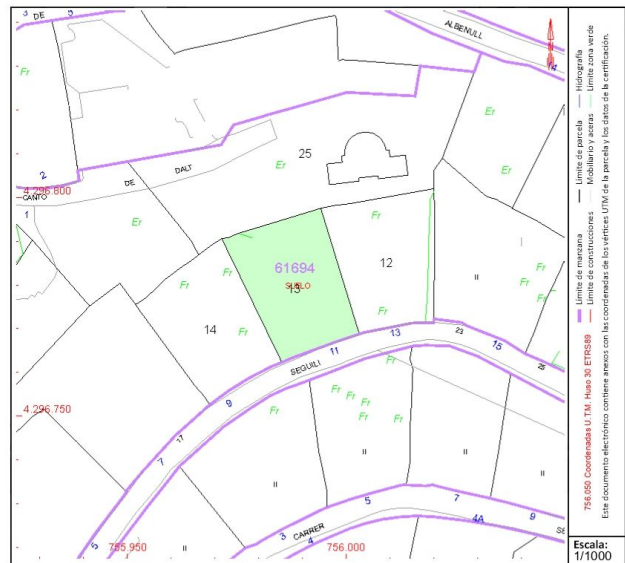

#### DATOS DESCRIPTIVOS DEL INMUEBLE

**Localización:**  
CL SEGUILI 11 Suelo  
03792 ORBA (ALICANTE)

**Clase:** URBANO  
**Uso principal:** Suelo sin edif.  
**Superficie construida:**  
**Año construcción:**

#### PARCELA

**Superficie gráfica:** 646 m2  
**Participación del inmueble:** 99,999900 %  
**Tipo:**

Este documento no es una certificación catastral, pero sus datos pueden ser verificados a través del "Acceso a datos catastrales no protegidos de la SEC"

## Key Features

- 646 m<sup>2</sup> plot
- Swimming Pool:

## Description

Urban plot of 646 m<sup>2</sup> in the urbanization of Orbeta, Orba (Alicante ) Costa Blanca. On this plot is possible to build a house on two floors. The plot has fantastic views of the sea, the valley and mountains. Just a few minutes drive to the village of Orba with all its amenities .